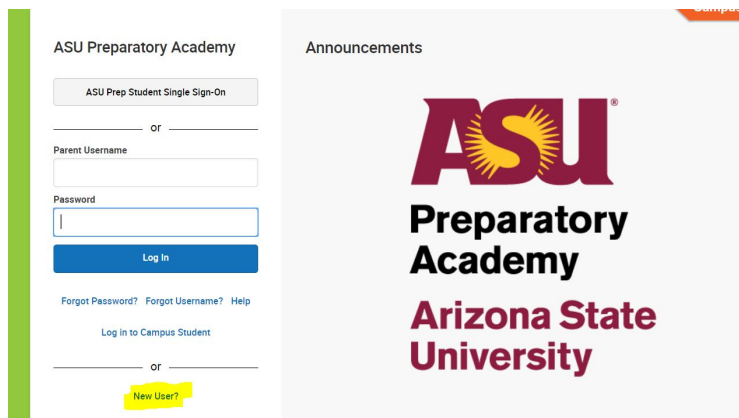

Paso 1: Ingrese al enlace de ASU Prep Infinite Campus:
<https://asuprepaz.infinitecampus.org/campus/portal/parents/asuprep.jsp>

Paso 2: Haga click en “New User”

Paso 3: Ingrese su clave de activación del portal la cual le fue otorgada por correo electrónico. Si no cuenta con esta clave, porfavor contacte a su escuela para que ellos le otorguen su usuario y password.